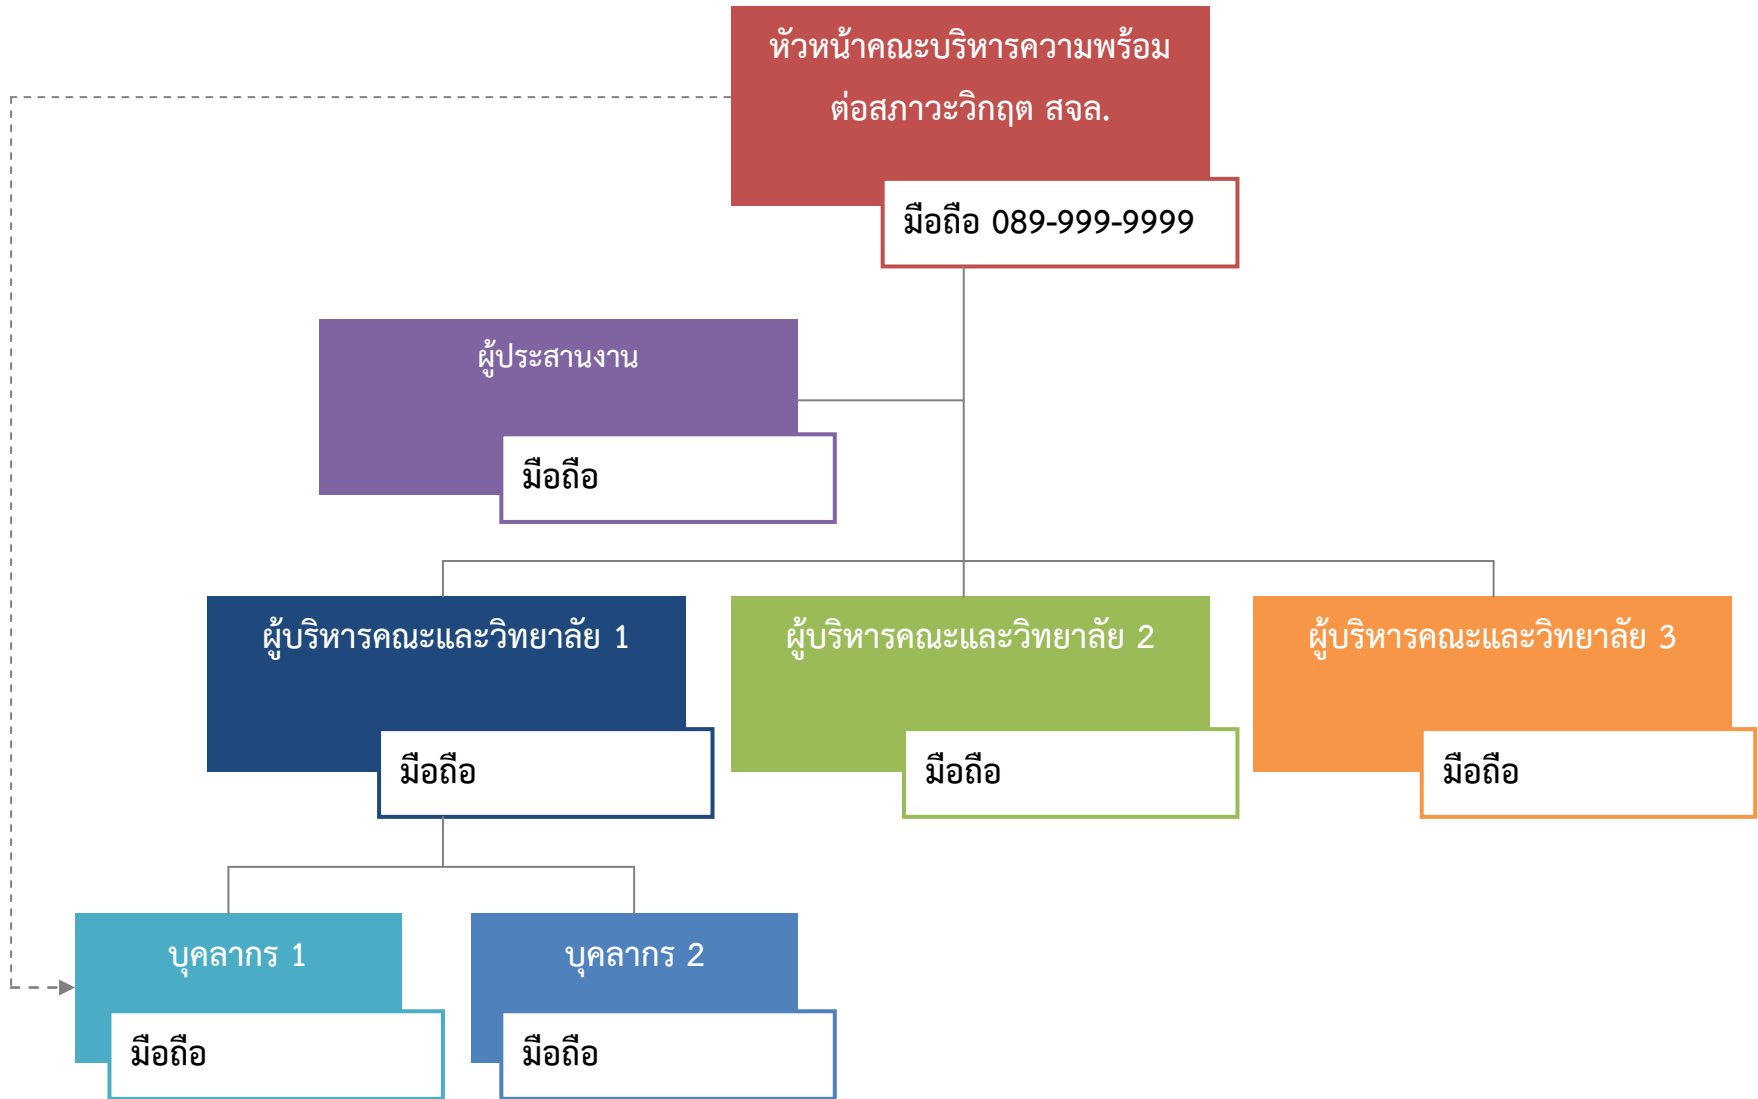

แผนภาพกระบวนการแจ้งเหตุฉุกเฉิน Call Tree

---- กรณีเร่งด่วน